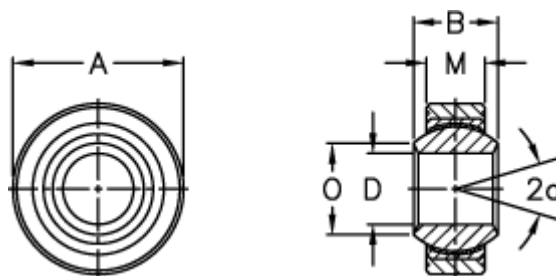

Varenummer: 03404012
Beskrivelse: Fluro Ledleje GLRSW 12

Mål

A	= 30	Tilladelige o/min = 300
a (grader)	= 13	Vægt = 58
B	= 16	
D	= 12	
Dynamisk belastning C (kN)	= 32	
M	= 12	
O	= 15.4	
Statisk belastning C0 (kN)	= 53.5	